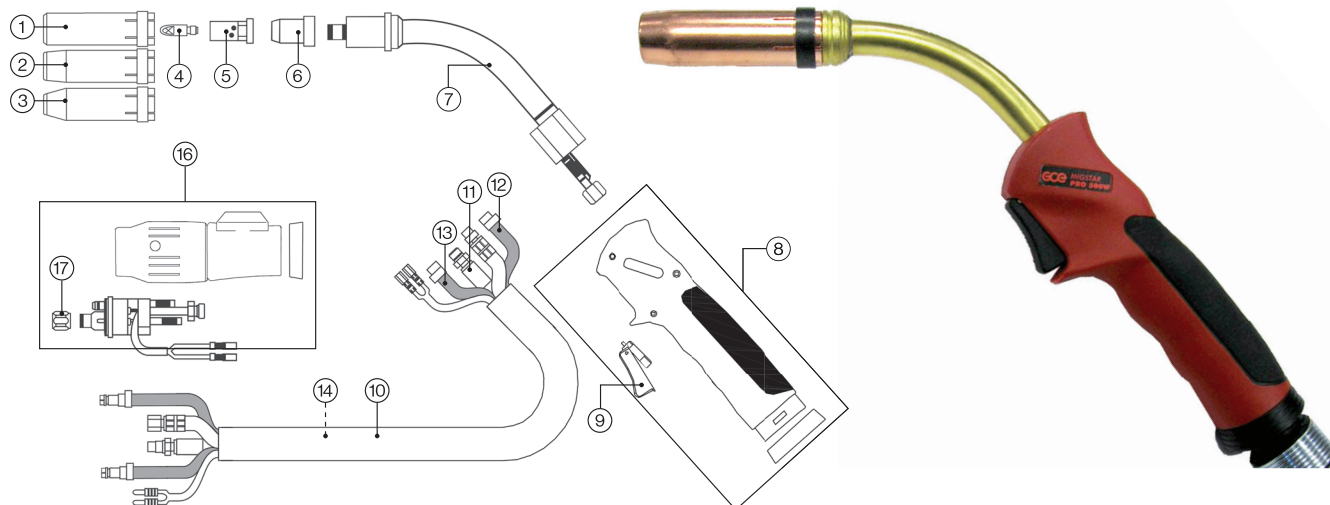

Иваново (4932)77-34-06
Ижевск (3412)26-03-58
Казань (843)206-01-48
Калининград (4012)72-03-81
Калуга (4842)92-23-67
Кемерово (3842)65-04-62
Киров (8332)68-02-04
Краснодар (861)203-40-90
Красноярск (391)204-63-61
Курск (4712)77-13-04
Липецк (4742)52-20-81

Магнитогорск (3519)55-03-13
Москва (495)268-04-70
Мурманск (8152)59-64-93
Набережные Челны (8552)20-53-41
Нижний Новгород (831)429-08-12
Новокузнецк (3843)20-46-81
Новосибирск (383)227-86-73
Омск (3812)21-46-40
Орел (4862)44-53-42
Оренбург (3532)37-68-04
Пенза (8412)22-31-16

Пермь (342)205-81-47
Ростов-на-Дону (863)308-18-15
Рязань (4912)46-61-64
Самара (846)206-03-16
Санкт-Петербург (812)309-46-40
Саратов (845)249-38-78
Севастополь (8692)22-31-93
Симферополь (3652)67-13-56
Смоленск (4812)29-41-54
Сочи (862)225-72-31
Ставрополь (8652)20-65-13

Сургут (3462)77-98-35
Тверь (4822)63-31-35
Томск (3822)98-41-53
Тула (4872)74-02-29
Тюмень (3452)66-21-18
Ульяновск (8422)24-23-59
Уфа (347)229-48-12
Хабаровск (4212)92-98-04
Челябинск (351)202-03-61
Череповец (8202)49-02-64
Ярославль (4852)69-52-93

Единый адрес: gec@nt-rt.ru | http://gce.nt-rt.ru

TORCH MIGSTAR PRO 511 (С ВОДЯНЫМ ОХЛАЖДЕНИЕМ)

MIGSTAR 511 H2O – ЗАПЧАСТИ

Арт.№	Наименование	Размер	Поз.	Количество в упаковке
345P011030	Сопло цилиндрическое	145.0051 Ø 20 мм	1	10
345P012030	Сопло коническое	145.0085 Ø 16 мм	2	10
345P013030	Сопло коническое	145.0132 Ø 14 мм	3	10
340P081262	Наконечник E-Cu	140.0114 M8x30 - Ø 0,8 мм	4	25
340P101262	Наконечник E-Cu	140.0313 M8x30 - Ø 1,0 мм	4	25
340P121262	Наконечник E-Cu	140.0442 M8x30 - Ø 1,2 мм	4	25
340P141262	Наконечник E-Cu	M8x30 - Ø 1,4 мм	4	25
340P161262	Наконечник E-Cu	140.0587 M8x30 - Ø 1,6 мм	4	25
341P101262	Наконечник E-Cu ALU	141.0008 M8x30 - Ø 1,0 мм	4	25
341P121262	Наконечник E-Cu ALU	141.0015 M8x30 - Ø 1,2 мм	4	25
341P161262	Наконечник E-Cu ALU	141.0022 M8x30 - Ø 1,6 мм	4	25
340P083262	Наконечник CuCrZr*	140.0117 M8x30 - Ø 0,8 мм	4	25
340P103262	Наконечник CuCrZr*	140.0316 M8x30 - Ø 1,0 мм	4	25
340P123262	Наконечник CuCrZr*	140.0445 M8x30 - Ø 1,2 мм	4	25
340P143262	Наконечник CuCrZr*	M8x30 - Ø 1,4 мм	4	25
340P163262	Наконечник CuCrZr*	140.0590 M8x30 - Ø 1,6 мм	4	25
342P008033	Вставка	142.0022 M8x25 мм	5	10
130P102001	Белый диффузор - пластик	030.0145 28 мм	6	10
130P002031	Диффузор - коричневый HD	28 мм	6	10
130P102031	Белый диффузор - керамика	030.0190 28 мм	6	10
134P001001	Гусак	032.0002	7	1

* (длительный срок)

Арт.№	Наименование	Поз.	Количество в упаковке.
WP90012	Пластиковая ручка	8	1
WP90009	Кнопка включения	9	5
319P162130GCE	Полный кабель (мощность + вода)	3 м	10
319P162140GCE	Полный кабель (мощность + вода)	4 м	10
319P162150GCE	Полный кабель (мощность + вода)	5 м	10
302P010000	Газовый шланг черный	11	100
303P050000	Водяной шланг синий	12	100
303P060000	Водяной шланг красный	13	100
307P252800	Резиновый кожух	14	40
701P002064	Быстрое соединение H₂O	15	10
WP90016	Полный комплект подключения - EURO	16	1
701P002005	Накидная гайка	17	10