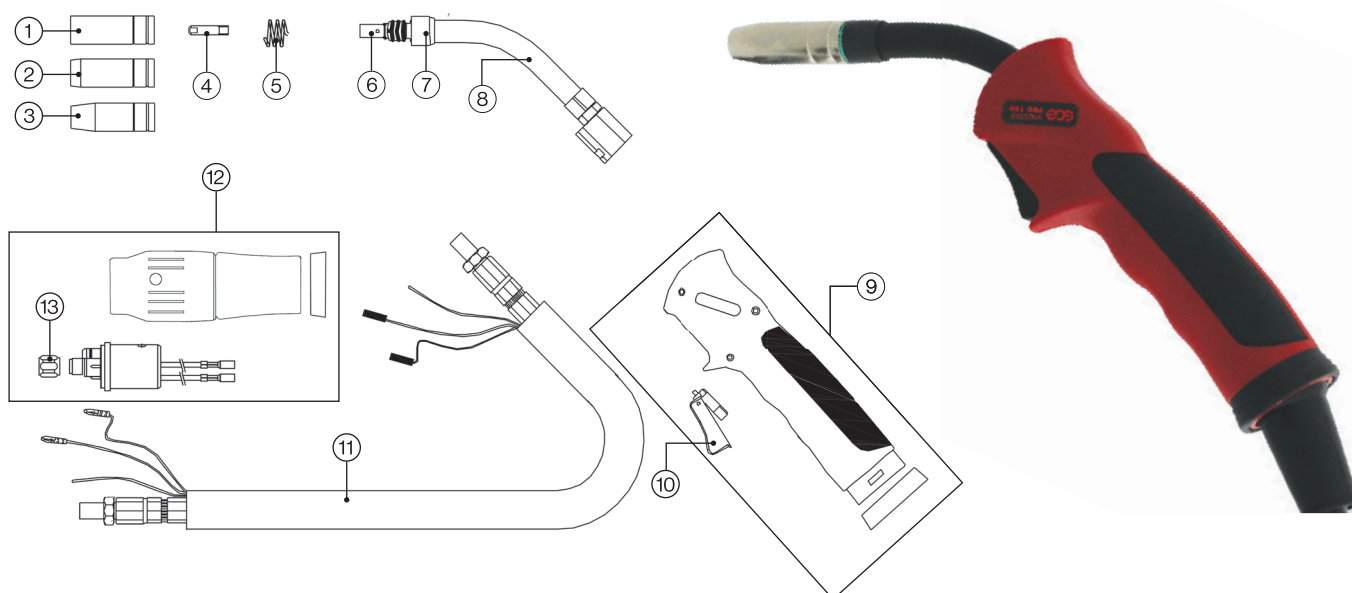

TORCH MIGSTAR PRO 150 (С ГАЗОВЫМ ОХЛАЖДЕНИЕМ)

MIGSTAR 150 – ЗАПЧАСТИ

Арт.№	Наименование	Размер	Поз.	Количество в упаковке
345P011002	Сопло цилиндрическое	145.0041 Ø 16 мм	1	10
345P012002	Сопло коническое	145.0075 Ø 12 мм	2	10
345P013002	Сопло коническое	145.0123 Ø 9,5 мм	3	10
340P061073	Наконечник E-Cu	M6x25 - Ø 0,6 мм	4	25
340P081073	Наконечник E-Cu	M6x25 - Ø 0,8 мм	4	25
340P091073	Наконечник E-Cu	M6x25 - Ø 0,9 мм	4	25
340P101073	Наконечник E-Cu	M6x25 - Ø 1,0 мм	4	25
340P121073	Наконечник E-Cu	M6x25 - Ø 1,2 мм	4	25
102P002011	Пружина	002.0058	5	10
102P002037	Вставка/ диффузор	002.0078 M6	6	10
102P002003	Втулка изолирующая	002.0050	7	10
102P001010	Гусак	002.0009	8	1

Арт.№	Наименование	Поз.	Количество в упаковке
WP90010	Пластиковая ручка для горелок MIGSTAR PRO	9	1
WP90009	Кнопка включения для MIGSTAR PRO	10	5
360P161130	Полный кабель 16 мм²	3 м	11
360P161140	Полный кабель 16 мм²	4 м	11
360P161150	Полный кабель 16 мм²	5 м	11
WP90014	Полный комплект подключения - EURO	12	1
701P002005	Накидная гайка	13	10

По вопросам продаж и поддержки обращайтесь:

Архангельск (8182)63-90-72
Астана (7172)727-132
Астрахань (8512)99-46-04
Барнаул (3852)73-04-60
Белгород (4722)40-23-64
Брянск (4832)59-03-52
Владивосток (423)249-28-31
Волгоград (844)278-03-48
Вологда (8172)26-41-59
Воронеж (473)204-51-73
Екатеринбург (343)384-55-89

Иваново (4932)77-34-06
Ижевск (3412)26-03-58
Казань (843)206-01-48
Калининград (4012)72-03-81
Калуга (4842)92-23-67
Кемерово (3842)65-04-62
Киров (8332)68-02-04
Краснодар (861)203-40-90
Красноярск (391)204-63-61
Курск (4712)77-13-04
Липецк (4742)52-20-81

Магнитогорск (3519)55-03-13
Москва (495)268-04-70
Мурманск (8152)59-64-93
Набережные Челны (8552)20-53-41
Нижний Новгород (831)429-08-12
Новокузнецк (3843)20-46-81
Новосибирск (383)227-86-73
Омск (3812)21-46-40
Орел (4862)44-53-42
Оренбург (3532)37-68-04
Пенза (8412)22-31-16

Пермь (342)205-81-47
Ростов-на-Дону (863)308-18-15
Рязань (4912)46-61-64
Самара (846)206-03-16
Санкт-Петербург (812)309-46-40
Саратов (845)249-38-78
Севастополь (8692)22-31-93
Симферополь (3652)67-13-56
Смоленск (4812)29-41-54
Сочи (862)225-72-31
Ставрополь (8652)20-65-13

Сургут (3462)77-98-35
Тверь (4822)63-31-35
Томск (3822)98-41-53
Тула (4872)74-02-29
Тюмень (3452)66-21-18
Ульяновск (8422)24-23-59
Уфа (347)229-48-12
Хабаровск (4212)92-98-04
Челябинск (351)202-03-61
Череповец (8202)49-02-64
Ярославль (4852)69-52-93